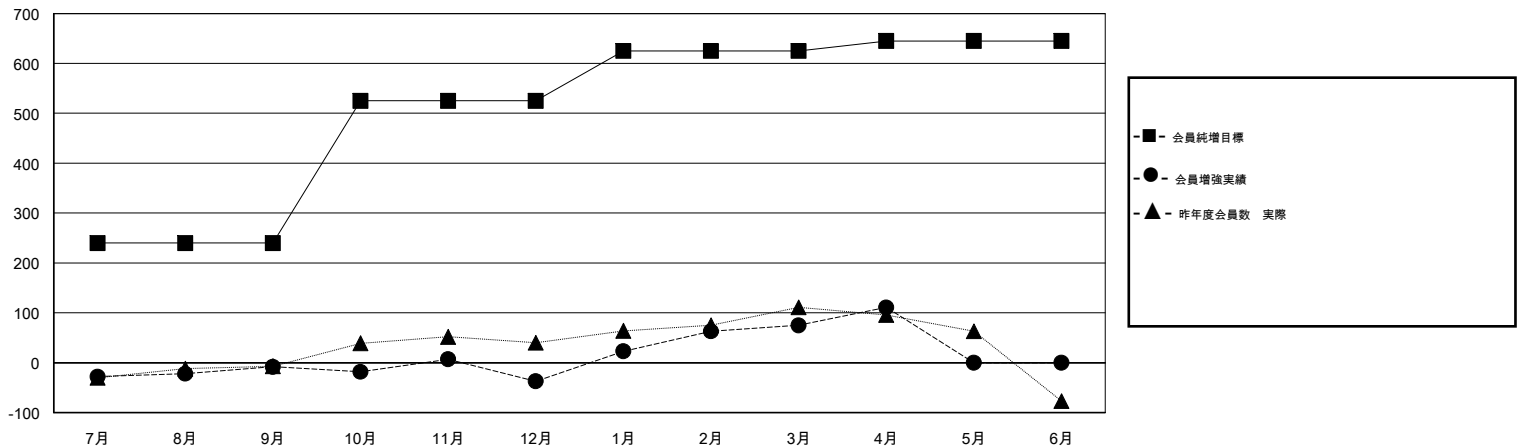

MONTHLY MEMBERSHIP PROGRESS REPORT

District 330 A

Results as of: 04/30/2019

GMT: MASAYOSHI MARUYAMA, YASUHISA NAKAMURA

地域 JAPAN

GMT会則地域

クラブ				名			
結果: 2018-2019				結果: 2018-2019			
四半期	新クラブ目標	新クラブ	解散クラブ	四半期	会員純増目標	会員増強実績	退会者(転籍を含む) 実際
7月/8月/9月	0	0	0	7月/8月/9月	240	175	163
10月/11月/12月	1	0	0	10月/11月/12月	285	100	128
1月/2月/3月	0	1	0	1月/2月/3月	100	193	68
4月/5月/6月	1	0	0	4月/5月/6月	20	59	23

新クラブ目標及び実績累計

会員目標及び実績累計

解散クラブ: 0	130 CLUBS OF 200 一名以上の新会員を登録	男女別 男性 4,567 (72.46%) 女性 1,736 (27.54%) 女性%年度目標: 35%
退会者 物故会員 43 クラブ解散 0 その他 339 合計 382	会員累計データを見るには、ここをクリック	世帯主/家族会員合計 2,644 国際会費半額の家族会員 1,685