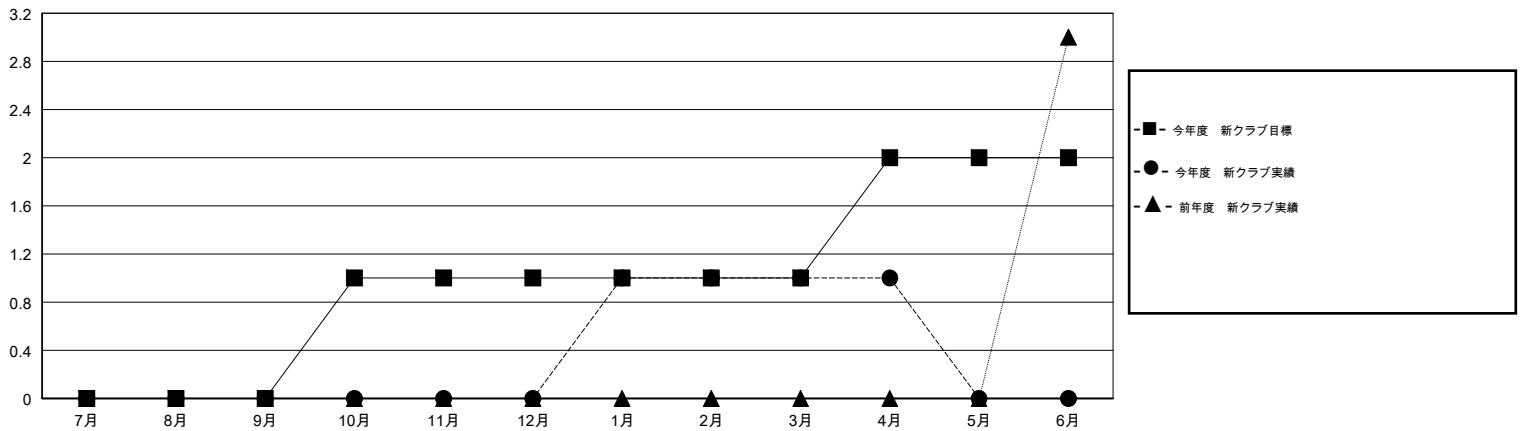

MONTHLY MEMBERSHIP PROGRESS REPORT

District 330 A

Results as of: 04/30/2019

GMT: MASAYOSHI MARUYAMA, YASUHISA NAKAMURA

地域 JAPAN

GMT会則地域

クラブ				名			
結果: 2018-2019				結果: 2018-2019			
四半期	新クラブ目標	新クラブ	解散クラブ	四半期	会員純増目標	会員増強実績	退会者(転籍を含む) 実際
7月/8月/9月	0	0	0	7月/8月/9月	240	175	163
10月/11月/12月	1	0	0	10月/11月/12月	285	100	128
1月/2月/3月	0	1	0	1月/2月/3月	100	193	68
4月/5月/6月	1	0	0	4月/5月/6月	20	59	23

新クラブ目標及び実績累計

会員目標及び実績累計

解散クラブ: 0	130 CLUBS OF 200 一名以上の新会員を登録	男女別 男性 4,567 (72.46%) 女性 1,736 (27.54%) 女性%年度目標: 35%
退会者 物故会員 43 クラブ解散 0 その他 339 合計 382	会員累計データを見るには、ここをクリック	世帯主/家族会員合計 2,644 国際会費半額の家族会員 1,685